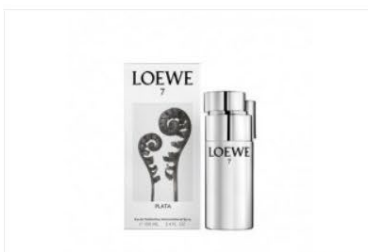

# FRAGANCIAS MASCULINAS

LOEWE Esencia EDT -58,46%

27,00 € ~~65,00€~~

LOEWE SOLO Platinum EDT -69,79%

29,00 € ~~96,00€~~

LOEWE 7 Plata -60,56%

28,00 € ~~71,00€~~

LOEWE Pour Homme - After Shave Bálsamo 100ml -80,39%