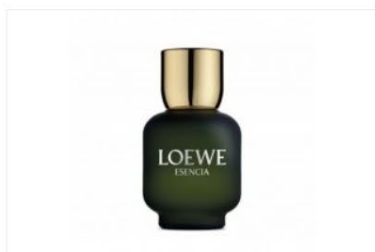

Loewe Cofre Aire EDT 100ml  
+ Cerámica...  
-39,64%  
67,00 € ~~111,00 €~~

LOEWE Agua Ella EDT 100ml  
-61,7%  
36,00 € ~~94,00 €~~

LOEWE A Mi Aire  
-52,38%  
40,00 € ~~84,00 €~~

Loewe Cofre Solo Ella EDP  
100ml + Perfume Pelo...  
-40%  
87,00 € ~~145,00 €~~

# FRAGANCIAS MASCULINAS

LOEWE Esencia EDT -58,46%

27,00 € ~~65,00€~~

LOEWE SOLO Platinum EDT -69,79%

29,00 € ~~96,00€~~

LOEWE 7 Plata -60,56%

28,00 € ~~71,00€~~

LOEWE Pour Homme - After Shave Bálsamo 100ml -80,39%