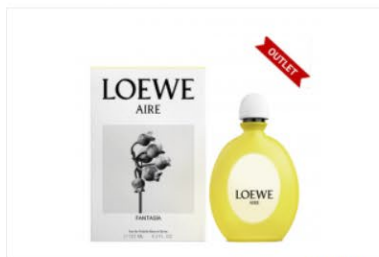

-55,56%

LOEWE Cofre Agua EDT 150ml +  
Emulsión...

60,00 € ~~135,00€~~

-50%

LOEWE Cofre Esencia EDP 100ml +  
Cerámica...

60,00 € ~~120,00€~~

-62,5%

LOEWE Cofre Solo EDT 75ml + Deo Stick  
+ Vial 10ml

45,00 € ~~120,00€~~

-39,64%

Loewe Cofre Aire EDT 100ml +  
Cerámica...

67,00 € ~~111,00€~~

-63,81%

LOEWE Aire EDT 75ml + 20ml

38,00 € ~~105,00€~~

-40%

Loewe Cofre Solo Ella EDP 100ml +  
Perfume Pelo...

87,00 € ~~145,00€~~

# FRAGANCIAS FEMENINAS

LOEWE Aire Fantasía EDT

-70,59%

25,00 € ~~85,00 €~~

LOEWE Solo Ella EDP

-57,53%

31,00 € ~~73,00 €~~

LOEWE Solo Ella EDT